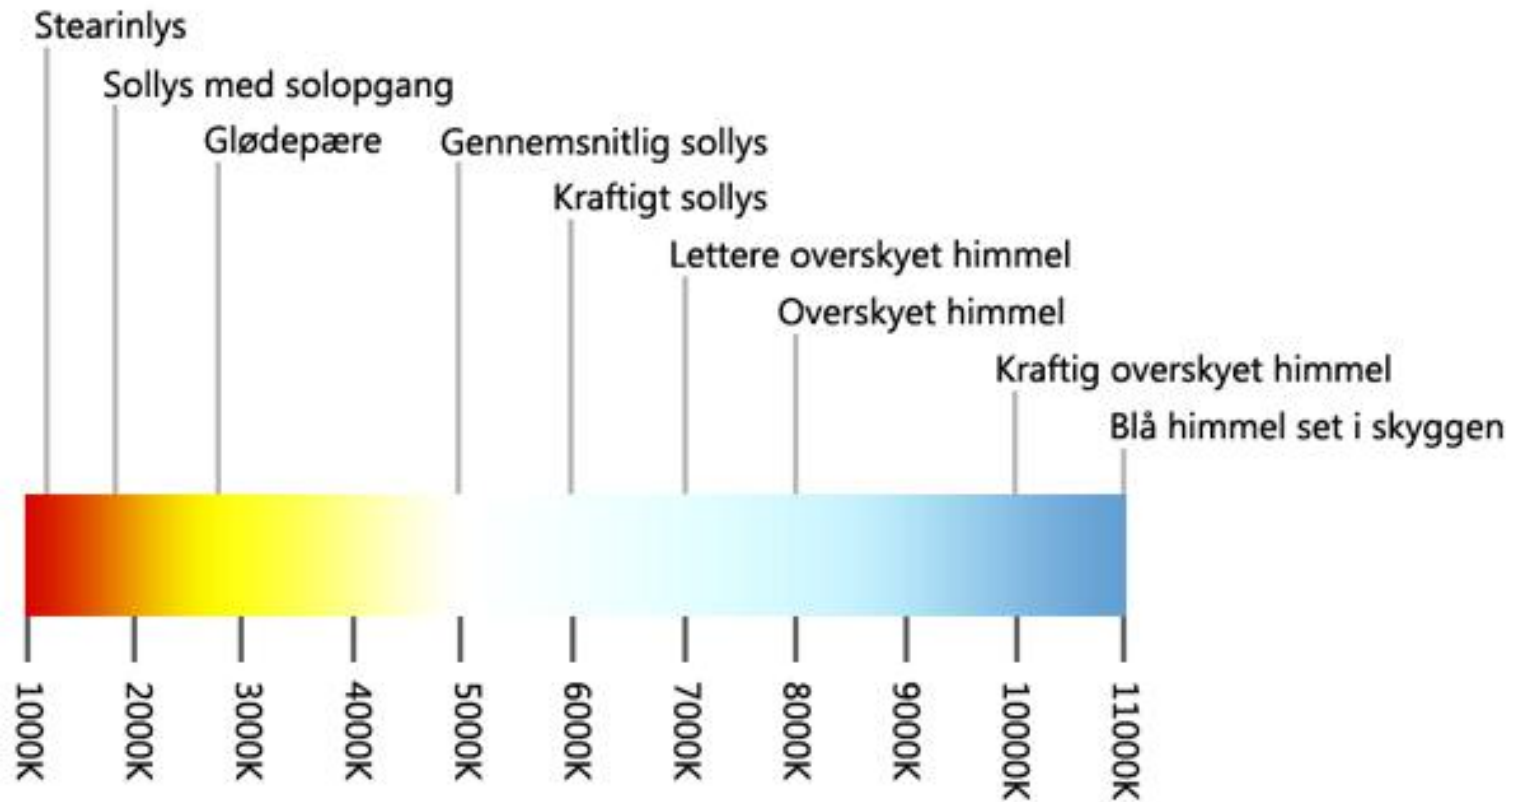

Lysets Temperatur