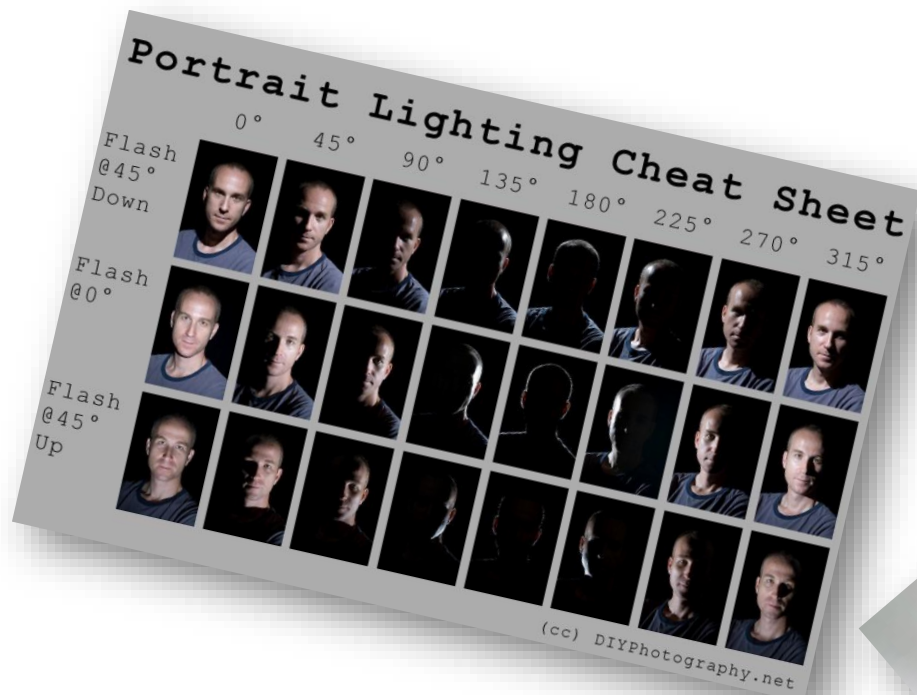

Hvilken stemning skal lyset skabe

Hvornår skal lys tænkes ind i billedet

Photo Credit: Creative Technology

Hvilken betydning har lyset i billedet

Kan billedet opbygges med lys i et bestemt mønster

Hvor meget lys skal der være til stede i billedet